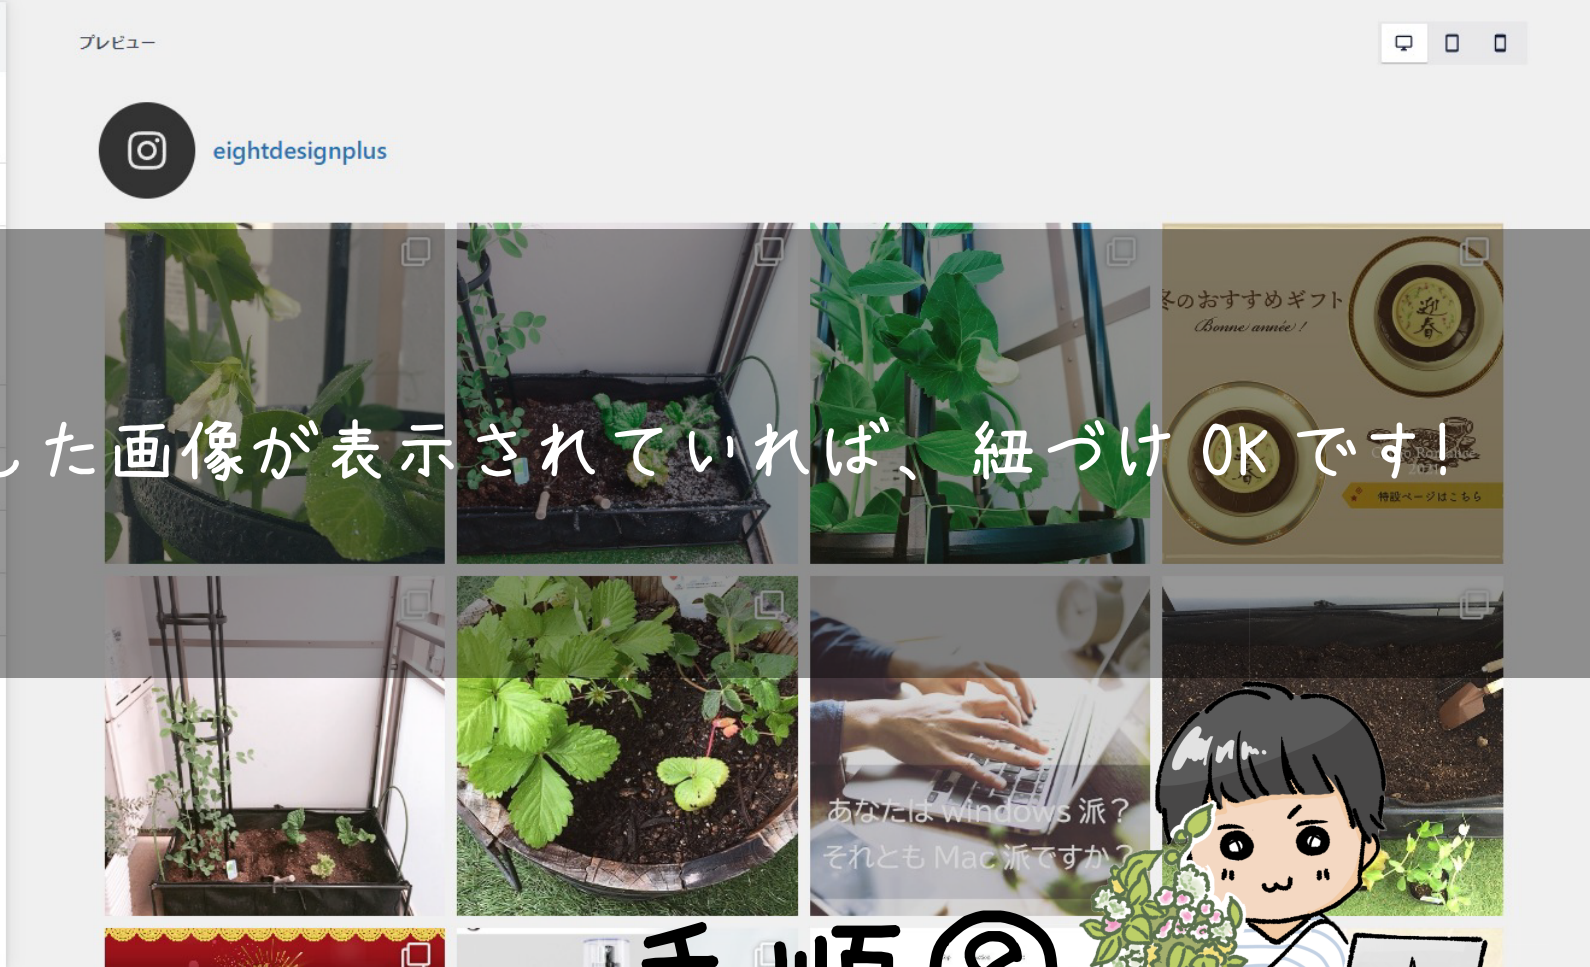

- ダッシュボード
- ブログ記事作成
- 商品一覧
- お知らせ
- 画像をアップロード
- 固定ページ
- MW WP Form
- お問い合わせ 1
- 外観
- プラグイン 9
- ユーザー
- ツール
- All-in-One WP Migration
- 設定
- All in One SEO
- カスタムフィールド
- Instagram Feed
- すべてのフィード
- 設定
- oEmbed
- 私たちについて
- プロ版のデモを見る
- Facebook Feed

< すべてのフィードに戻る

eightdesignplus

ヘルプ 理め込み 保存

- カスタマイズ
  - フィードレイアウト
  - 配色
- 設定
  - セクション
    - ヘッダー
    - 投稿
    - もっと見るボタン
    - フォローボタン
    - ライトボックス